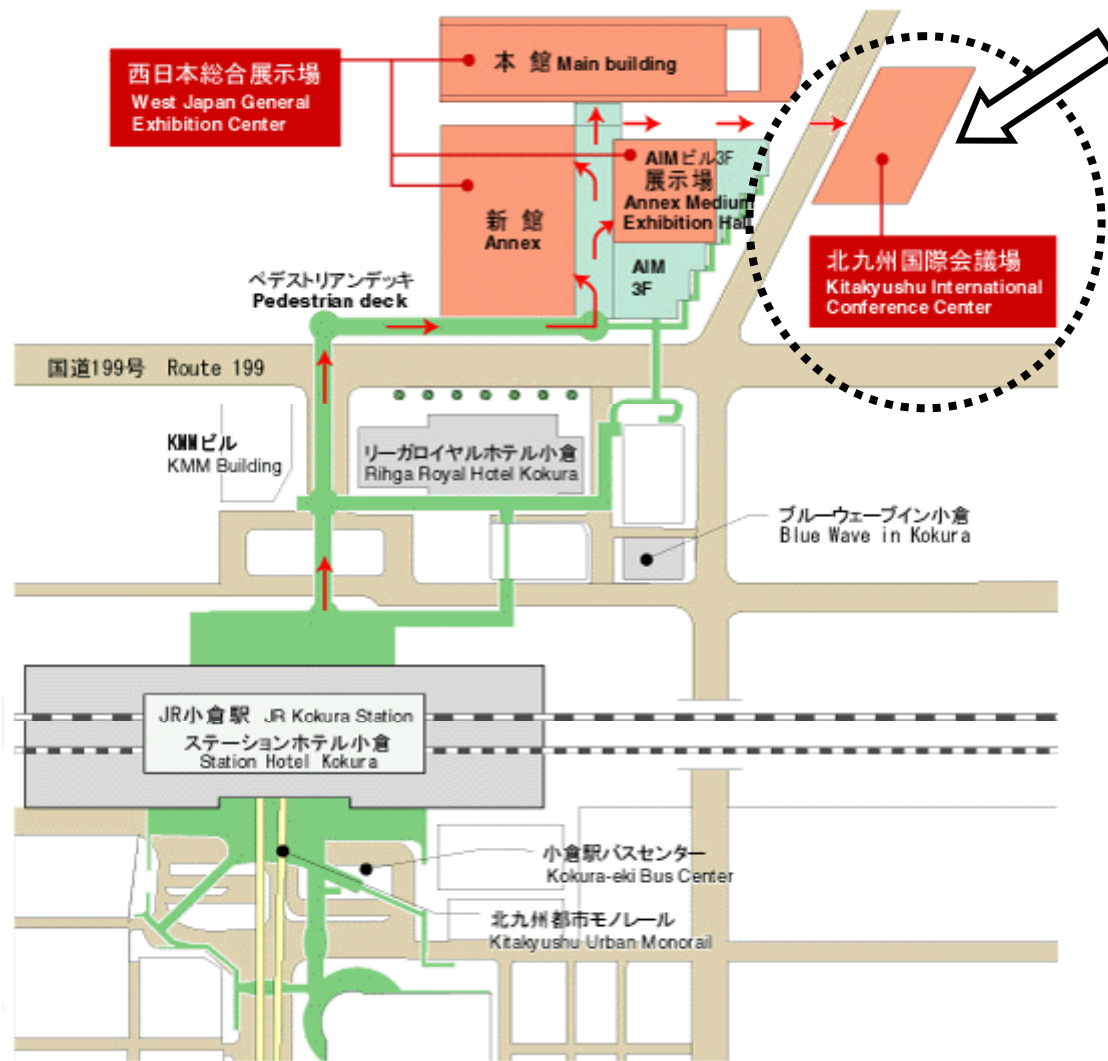

交通・会場案内

会場

北九州国際会議場 11 会議室（福岡県北九州市小倉北区浅野三丁目 8-1）

<http://www.convention-a.jp/kokusai/>

交通アクセス

■JR

JR 小倉駅より徒歩 5 分

■バス

西鉄浅野 (西日本総合展示場) バス停前

■車

北九州都市高速道路 (小倉駅北ランプより 1 分) (足立ランプより 8 分)

■飛行機

北九州空港より路線バス約 40 分 (小倉駅バスセンター下車)、車 約 30 分

会場案内

講演会場は1階 11会議室です。

レストランは定休日です。

館内は禁煙です。喫煙は、建物外の海側（11会議室の外側）でのみ可能です。

休憩室は用意しておりません。交流ラウンジをお使い下さい。